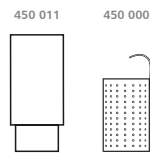

FORO TEE FORO TEA

Teetasse 470
Tea cup 470

470 T 013 0,13 l
470 O 013
470 U 000

Schale ohne Henkel 470
Bowl without handle 470

470 T 913 0,13 l
470 O 913
470 U 000

Transportbehälter 470, Teezylinder
Transport container 470, tea infuser