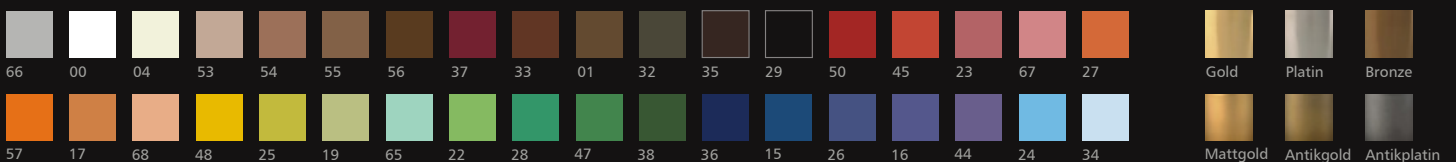

470 T 028 0,28 l
470 O 028
470 U 000

Zuckerdose mit Deckel 470
Sugar bowl with lid 470

470 020 0,20 l
Deckel extra
Lid separate
470 D 020

Kaffeekanne 470
Coffeepot 470

470 035 0,35 l

Alle Artikel sind in folgenden Farben und in sechs Edelmetall-Tönen erhältlich:
All articles are available in the following colours and in six shades of precious metal: